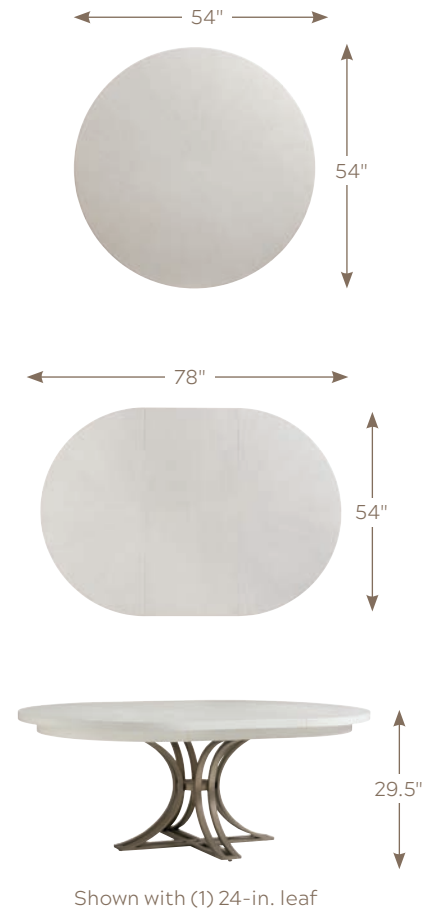

570-872C  
Marsh Creek Round Dining Table

570-875C  
Savannah Round Dining Table

570-877C  
Captiva Rectangular Dining Table

570-873  
Sawgrass Bistro Table